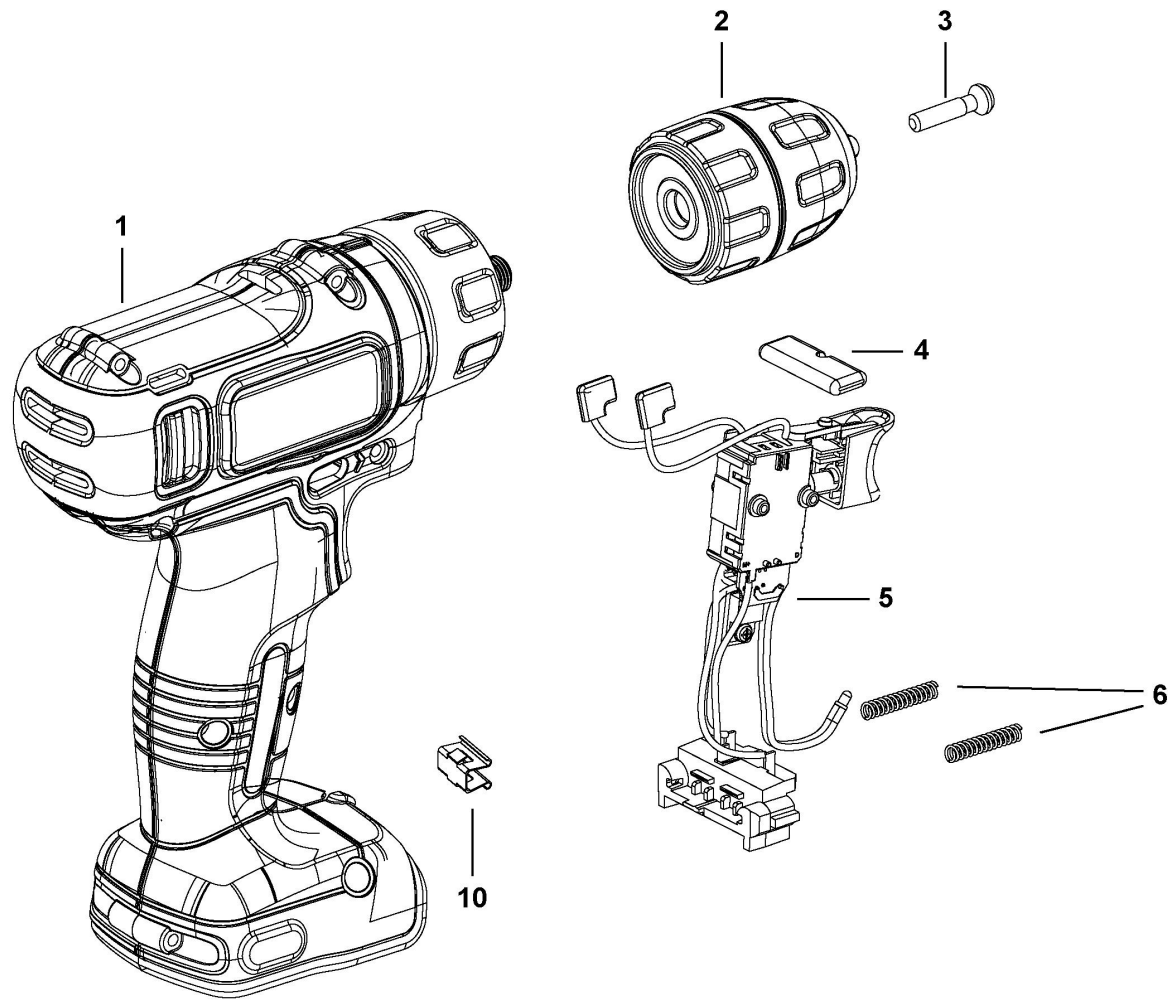

BDCHD18 HAMMER DRILL H1

BDCHD18K
BDCHD18KB
BDCHD18KB2
BDCHD18K1B2

Parts List BDCHD18 HAMMER DRILL H1

Item	Part Number	Qty	Part Description	General Description	Other Info	Repair Inst	Markets
1	000000-05	1	PARTIAL SUPPORT - ONLY PARTS L		BDCHD18 + No		GB
2	90569039	1	CHUCK		K+KB+KB2	No	GB
3	149518-01	1	SCREW			No	GB
4	90554689	1	ACTUATOR FWD/REV			No	GB
5	90621522-01	1	SWITCH SA			No	GB
6	5100035-03	2	SPRING			No	GB
7	N494099	1	CHARGER SA		BDCHD18K	No	GB
7	90621477	1	CHARGER	0.2A	+ KB + KB2 BDCHD18	No	GB
8	N825758	1	BATTERY 18V - 2.0AH - 36WH			No	GB
8	NA011189	1	BATTERY 18V - 1.5AH - 27WH			No	GB
8	90599853-05	1	CHARGER SA		BDCHD18K	No	GB
9	90627743	1	KITBOX		1B2 BDCHD18K	No	GB
9	90627743-01	1	KITBOX		+ KB + KB2 BDCHD18K	No	GB
10	148354-03	1	HOLDER		1B2	No	GB