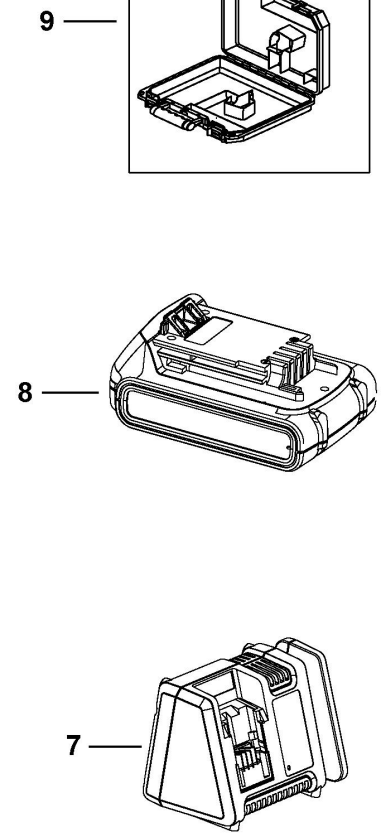

BDCHD18 HAMMER DRILL H1

BDCHD18K
BDCHD18KB
BDCHD18KB2
BDCHD18K1B2

Parts List BDCHD18 HAMMER DRILL H1

Item	Part Number	Qty	Part Description	General Description	Other Info	Repair Inst	Markets
1	000000-05	1	PARTIAL SUPPORT - ONLY PARTS L		BDCHD18 + No		GB
2	90569039	1	CHUCK		K+KB+KB2	No	GB
3	149518-01	1	SCREW			No	GB
4	90554689	1	ACTUATOR FWD/REV			No	GB
5	90621522-01	1	SWITCH SA			No	GB
6	5100035-03	2	SPRING			No	GB
7	N494099	1	CHARGER SA		BDCHD18K	No	GB
7	90621477	1	CHARGER	0.2A	+ KB + KB2 BDCHD18	No	GB
8	N825758	1	BATTERY 18V - 2.0AH - 36WH			No	GB
8	NA011189	1	BATTERY 18V - 1.5AH - 27WH			No	GB
8	90599853-05	1	CHARGER SA		BDCHD18K	No	GB
9	90627743	1	KITBOX		1B2 BDCHD18K	No	GB
9	90627743-01	1	KITBOX		+ KB + KB2 BDCHD18K	No	GB
10	148354-03	1	HOLDER		1B2	No	GB